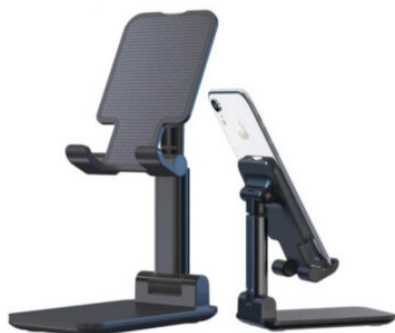

[See Product on Website](#)

**8012 - BLUETOOTH
SPEAKER**

[See Product on Website](#)

**8013 - BLUETOOTH
SPEAKER**

[See Product on Website](#)

**8540 - PORTATIF
MASAÜSTÜ TELEFON
TABLET TUTUCU**

[See Product on Website](#)

715 - SPEAKER

[See Product on Website](#)

**729 - KAMP FENERLI
BLUETOOTH HOPARLÖR**

[See Product on Website](#)

**8513 - WIRELESS ARAÇ İÇİ
TELEFON STANDI**

[See Product on Website](#)

**8511 - WIRELESS ARAÇ İÇİ
TELEFON STANDI**