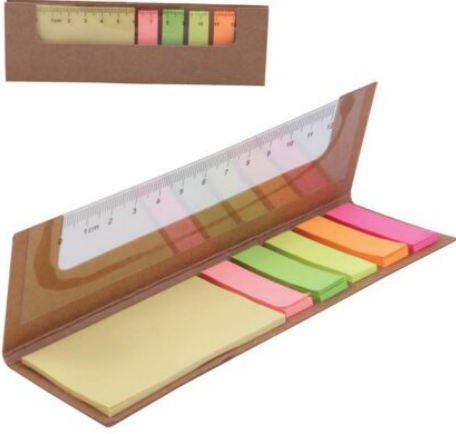

**2459 - GERI DÖNÜŞÜMLÜ
NOTLUK**

**2457 - GERI DÖNÜŞÜMLÜ
NOTLUK**

[See Product on Website](#)