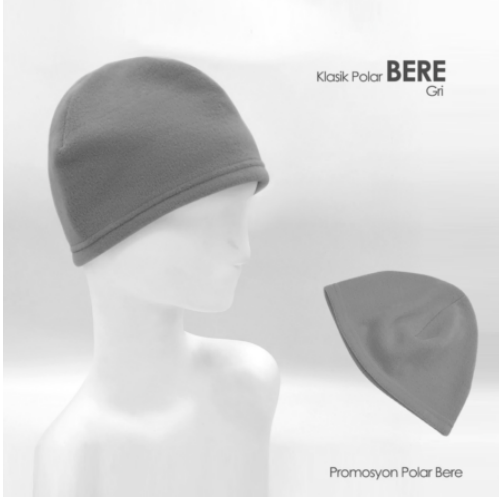

TEKSTİL - ÇANTA

8729 - METALIZE ÇANTA
45 X 40 X 10 CM

[See Product on Website](#)

1380 - HAVLU SAÇ BANDI

[See Product on Website](#)

Taraftar - Seçim Atkısı

6518 - TARAFTAR ATKISI

[See Product on Website](#)

6517 - BÜZGÜLÜ BERE & ATKI TAKIMI

[See Product on Website](#)

6516 - KLASIK BERE

[See Product on Website](#)

6515 - BÜZGÜLÜ BERE & BOYUNLUK

[See Product on Website](#)

6514 - POLAR ŞAL

[See Product on Website](#)

6513 - ÇOK AMAÇLI BANDANA

[See Product on Website](#)

Mama Önlüğü

Boyundan Bağlamalı

6512 - MAMA ÖNLÜĞÜ

[See Product on Website](#)

Boyama Önlüğü

Belden Bağlamalı