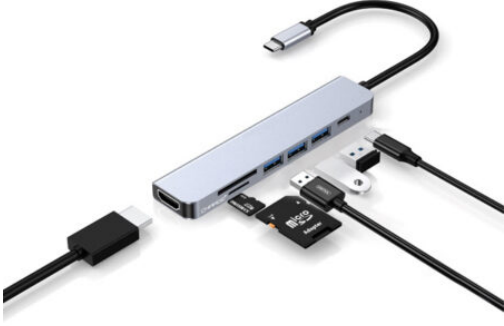

## OTO ÜRÜNLERİ

**4575 - BAMBU KAPAKLI  
OTO KOKUSU**

[See Product on Website](#)

**8513 - WIRELESS ARAÇ İÇİ  
TELEFON STANDI**

[See Product on Website](#)

**8511 - WIRELESS ARAÇ İÇİ  
TELEFON STANDI**

[See Product on Website](#)

**4581 - ARAÇ İÇİ ASKI**

[See Product on Website](#)

**8541 - USB LAMBA**

[See Product on Website](#)

**8542 - KUTULU ŞARJ  
KABLO SETİ**

[See Product on Website](#)

**8543 - SARJ KABLOSU**

[See Product on Website](#)

**8514 - ARAÇ İÇİ TELEFON  
TUTUCU**

[See Product on Website](#)