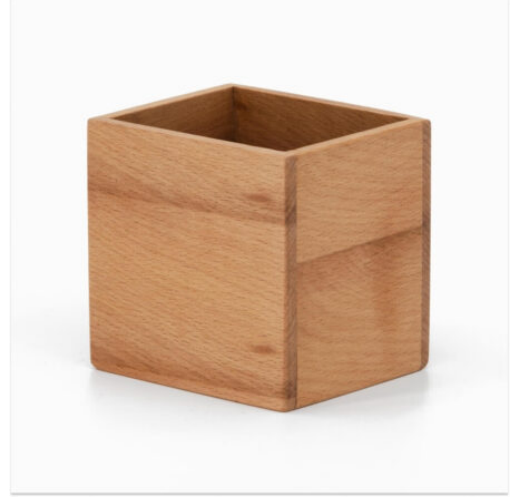

ÜRETİM

**7525 - DONDURMA KASESI
100 CC**

[See Product on Website](#)

**6219 - AHŞAP MASA ÜSTÜ
KALEMLİK**

[See Product on Website](#)

**9012 - KROM KAPLAMA
YOYO & KARTLIK**

[See Product on Website](#)

**6231 - BAMBU MASAÜSTÜ
TELEFON VE TABLET
STANDI**

[See Product on Website](#)

**6230 - AHŞAP FOTOĞRAF
ÇERÇEVESİ**

[See Product on Website](#)

**8513 - WIRELESS ARAÇ İÇİ
TELEFON STANDI**

[See Product on Website](#)

**8511 - WIRELESS ARAÇ İÇİ
TELEFON STANDI**