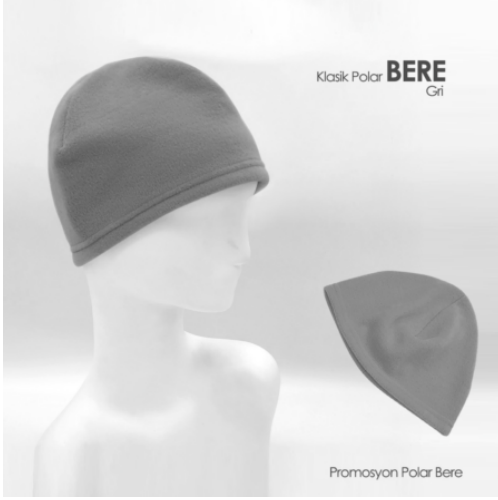

TEKSTİL - ÇANTA

8729 - METALIZE ÇANTA
45 X 40 X 10 CM

[See Product on Website](#)

1380 - HAVLU SAÇ BANDI

[See Product on Website](#)

Taraftar - Seçim Atkısı

6518 - TARAFTAR ATKISI

[See Product on Website](#)

6517 - BÜZGÜLÜ BERE & ATKI TAKIMI

[See Product on Website](#)

6516 - KLASIK BERE

[See Product on Website](#)

6515 - BÜZGÜMLÜ BERE & BOYUNLUK

[See Product on Website](#)

6514 - POLAR ŞAL

[See Product on Website](#)

6513 - ÇOK AMAÇLI BANDANA

[See Product on Website](#)

Mama Önlüğü

Boyundan Bağlamalı

6512 - MAMA ÖNLÜĞÜ

[See Product on Website](#)

Boyama Önlüğü

Belden Bağlamalı