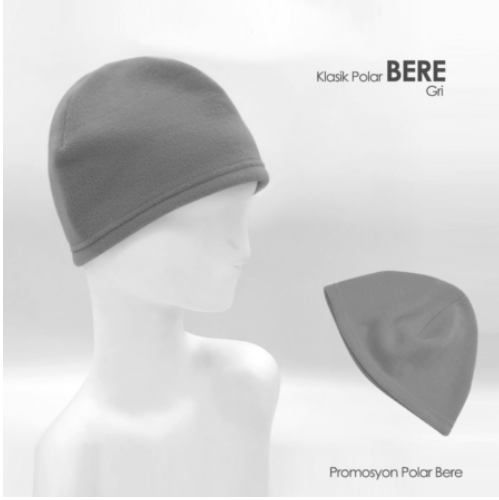

TEKSTİL - ÇANTA

8729 - METALIZE ÇANTA
45 X 40 X 10 CM

[See Product on Website](#)

1380 - HAVLU SAÇ BANDI

[See Product on Website](#)

Taraftar - Seçim Atkısı

6518 - TARAFTAR ATKISI

[See Product on Website](#)

6517 - BÜZGÜLÜ BERE & ATKI TAKIMI

[See Product on Website](#)

6516 - KLASIK BERE

[See Product on Website](#)

6515 - BÜZGÜLÜ BERE & BOYUNLUK

[See Product on Website](#)

6514 - POLAR ŞAL

[See Product on Website](#)

6513 - ÇOK AMAÇLI BANDANA

[See Product on Website](#)

Mama Önlüğü

Boyardan Bağlamalı

6512 - MAMA ÖNLÜĞÜ

[See Product on Website](#)

Boyama Önlüğü

6511 - ÇOCUK BOYAMA ÖNLÜĞÜ