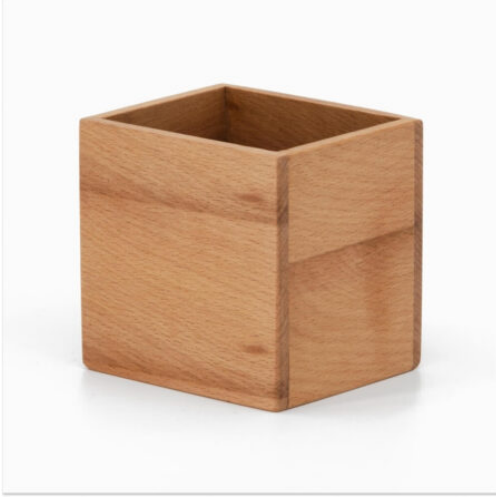

AHŞAP ÜRÜNLER

**6219 - AHŞAP MASA ÜSTÜ
KALEMLİK**

[See Product on Website](#)

**6231 - BAMBU MASAÜSTÜ
TELEFON VE TABLET
STANDI**

[See Product on Website](#)

**6230 - AHŞAP FOTOĞRAF
ÇERÇEVESİ**

[See Product on Website](#)

**6223 - AHŞAP MASA
TAKVİMİ STANDLARI**

[See Product on Website](#)

**6216 - 6'LI YARIM BOY
BOYA KALEMI SETİ**

[See Product on Website](#)

**6214 - 12'LI KÜÇÜK BOYA
KALEMI**

[See Product on Website](#)