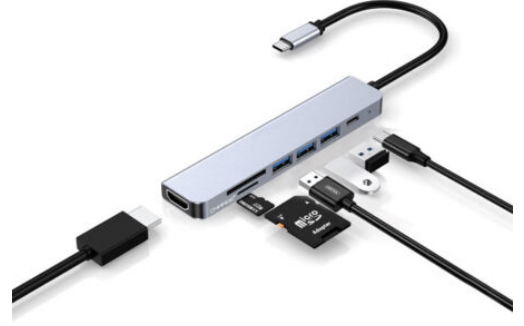

[See Product on Website](#)

**6216 - 6'LI YARIM BOY
BOYA KALEMI SETI**

[See Product on Website](#)

**6214 - 12'LI KÜÇÜK BOYA
KALEMI**

[See Product on Website](#)

8546 - KABLO ÇOĞALTICI

[See Product on Website](#)