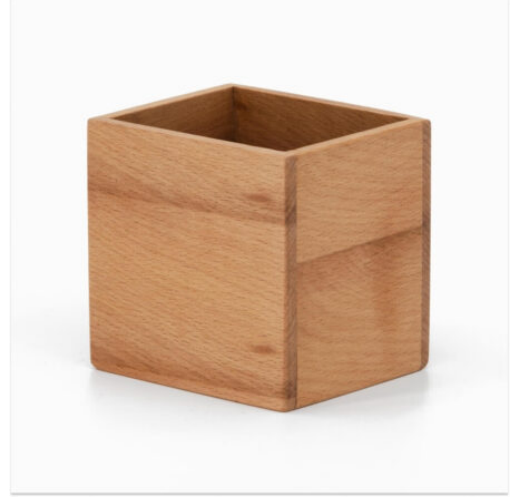

## ÜRETİM

**7525 - DONDURMA KASESI  
100 CC**

[See Product on Website](#)

**6219 - AHŞAP MASA ÜSTÜ  
KALEMLİK**

[See Product on Website](#)

**9012 - KROM KAPLAMA  
YOYO & KARTLIK**

[See Product on Website](#)

**6231 - BAMBU MASAÜSTÜ  
TELEFON VE TABLET  
STANDI**

[See Product on Website](#)

**6230 - AHŞAP FOTOĞRAF  
ÇERÇEVESİ**

[See Product on Website](#)

**8513 - WIRELESS ARAÇ İÇİ  
TELEFON STANDI**

[See Product on Website](#)